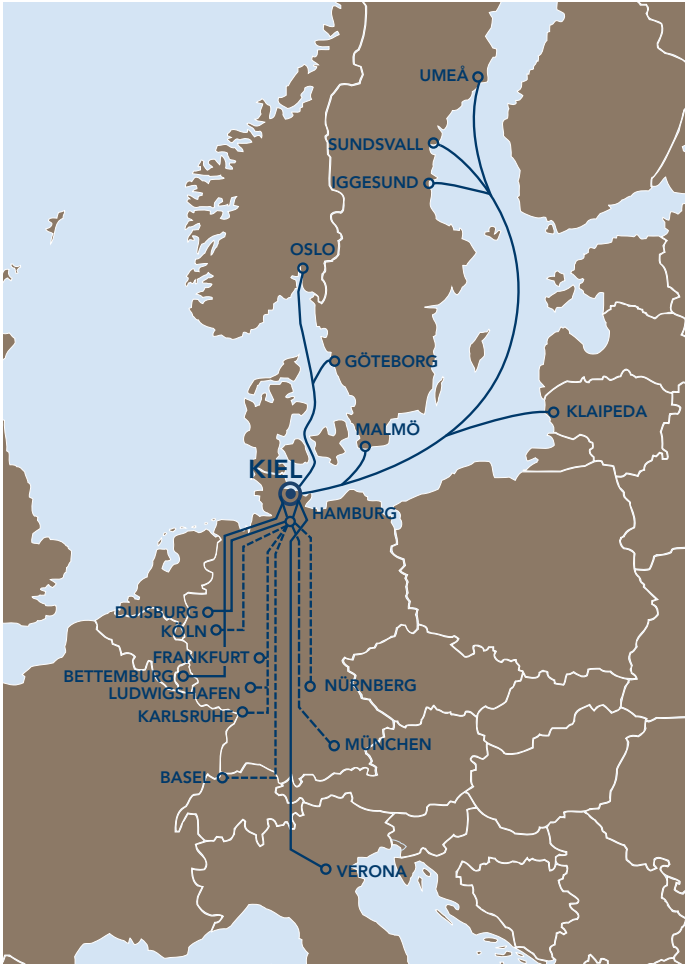

ROUTENNETZWERK

- Warehousing
- Shipping & Agency
- Road Transport
- Rail & Intermodal Transport

Tel: +49 431 5560 3660 Email: sales-kiel@sca.com

MALMÖ UND NORDSCHWEDEN